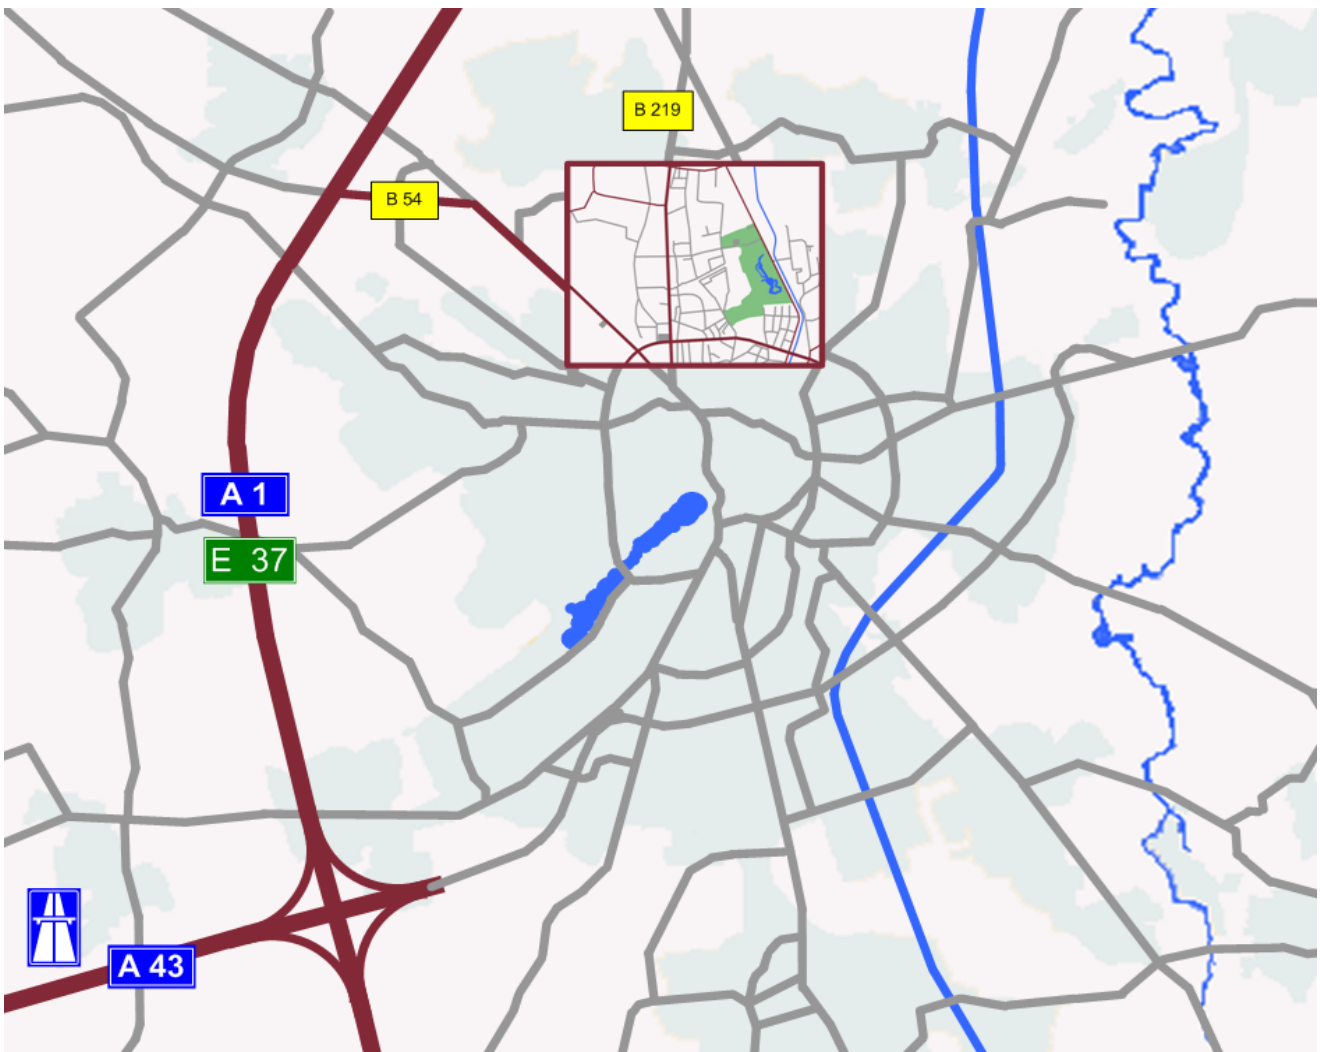

Anfahrt von der A 43:

Von Süden auf der A 43 kommend fahren Sie bitte am Autobahnkreuz Münster Süd auf die A 1 Richtung Bremen. Bei der nächsten Ausfahrt Münster Nord fahren Sie ab. Die B 54 Richtung Münster; fahren Sie weiter bis zum York-Ring. Hier biegen Sie links ab; nach 0,4 km fahren Sie wieder links in die Grevener Straße. Nach 0,7 km rechts abbiegen in den Meßkamp. Der Straße folgen bis Sie auf die Wienburgstraße trifft. Direkt auf der Ecke liegt unser Autohaus.

Anfahrt von der A 1:

Fahren Sie bitte an der Ausfahrt Münster Nord ab. Die B 54 Richtung Münster; fahren Sie weiter bis zum York-Ring. Hier biegen Sie links ab; nach 0,4 km fahren Sie wieder links in die Grevener Straße. Nach 0,7 km rechts abbiegen in den Meßkamp. Der Straße folgen bis Sie auf die Wienburgstraße trifft. Direkt auf der Ecke liegt unser Autohaus.